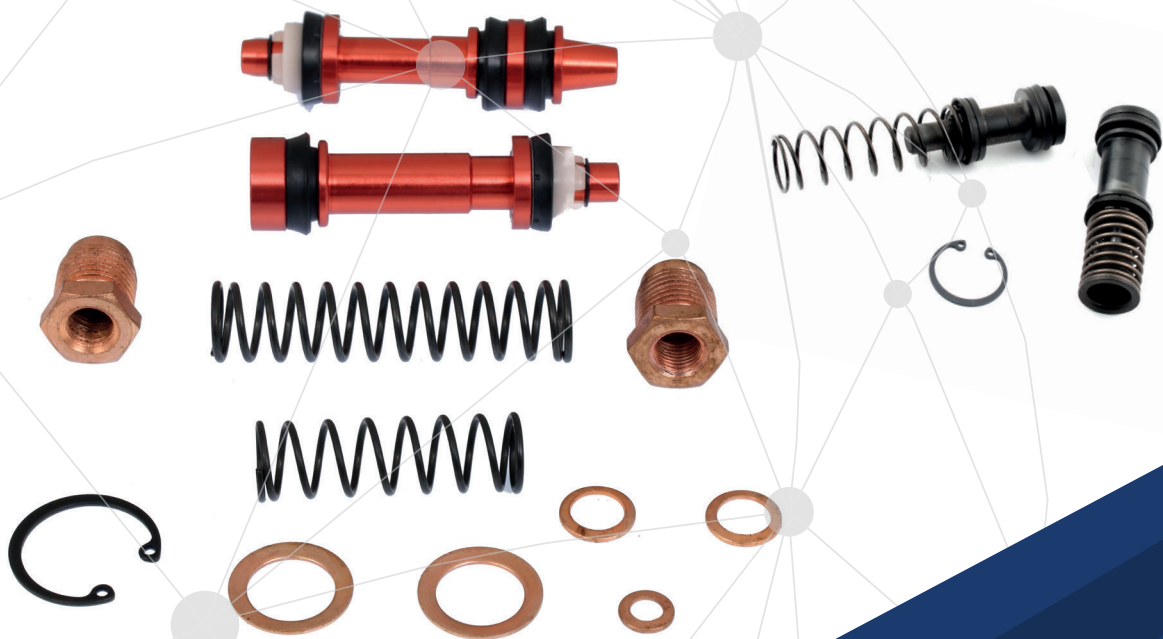

## **BRAKE MASTER CYLINDER REPAIR KIT** **KIT RIPARAZIONE POMPA FRENO**

**KC-144****46011-21F26**

NISSAN PATROL Hardtop (K160) 3.2 TD (K160)  
 NISSAN PATROL Hardtop (K160) 3.3 D (K160)  
 NISSAN PATROL Hardtop (K260) 3.2 D  
 NISSAN PATROL Station Wagon (W160) 3.2 TD (W160)  
 NISSAN PATROL Station Wagon (W160) 3.3 D (W160)

**KC-202****04493-10071**

DAEWOO NUBIRA (KLAJ) 1.6 16V  
 DAEWOO NUBIRA (KLAJ) 2.0 16V  
 DAEWOO NUBIRA Tre volumi (KLAJ) 1.6 16V  
 DAEWOO NUBIRA Tre volumi (KLAJ) 2.0 16V  
 DAEWOO NUBIRA Wagon (KLAJ) 1.6 16V

**KC-204****KC-208****04493-12040**

TOYOTA COROLLA (KE) 1.2 (KE20, KE25, KE30)  
 TOYOTA TERCEL (AL2\_) 1.5 4WD  
 TOYOTA TERCEL (AL2\_) 1.5 4WD (AL25)  
 TOYOTA TERCEL (\_L1\_, \_L2\_) 1.3 (AL20, AL11)  
 TOYOTA TERCEL (\_L1\_, \_L2\_) 1.45 (AL21)

**KC-222****04493-30090**

TOYOTA CROWN Station Wagon (\_S1\_) 2.8 (MS1K)  
 TOYOTA CROWN Tre volumi (\_S1\_) 2.2 D (LS110\_)  
 TOYOTA CROWN Tre volumi (\_S1\_) 2.8 SI (MS112)  
 TOYOTA LAND CRUISER (PZJ7\_, KZJ7\_, HZJ7\_, BJ7\_, LJ7\_, RJ7 2.4 (RJ70\_V, RJ73\_V)