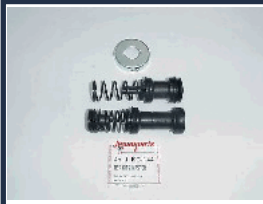

## **BRAKE MASTER CYLINDER REPAIR KIT** **KIT RIPARAZIONE POMPA FRENO**

**KC-144****46011-21F26**

NISSAN PATROL Hardtop (K160) 3.2 TD (K160)  
 NISSAN PATROL Hardtop (K160) 3.3 D (K160)  
 NISSAN PATROL Hardtop (K260) 3.2 D  
 NISSAN PATROL Station Wagon (W160) 3.2 TD (W160)  
 NISSAN PATROL Station Wagon (W160) 3.3 D (W160)

**KC-202****04493-10071**

DAEWOO NUBIRA (KLAJ) 1.6 16V  
 DAEWOO NUBIRA (KLAJ) 2.0 16V  
 DAEWOO NUBIRA Tre volumi (KLAJ) 1.6 16V  
 DAEWOO NUBIRA Tre volumi (KLAJ) 2.0 16V  
 DAEWOO NUBIRA Wagon (KLAJ) 1.6 16V